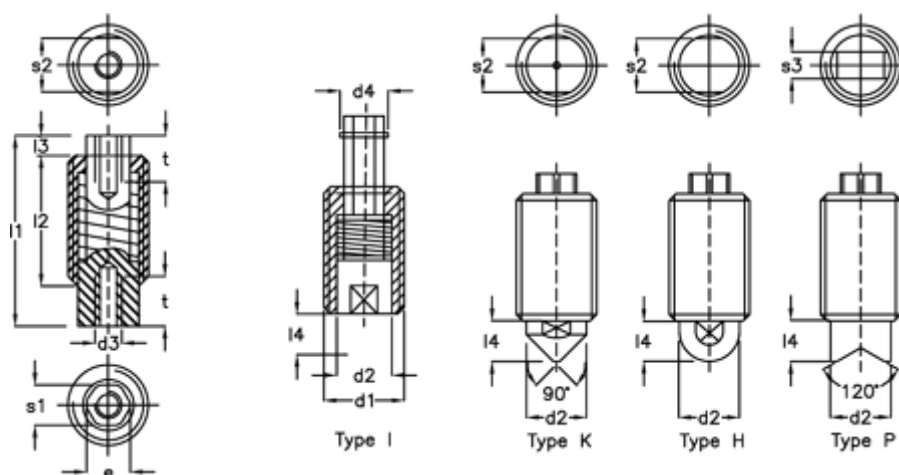

Varenummer: 20848555
 Beskrivelse: E+G fjederelement
 GN 513-M16x1,5-K-1

Mål

d	= M16x1,5	l1 = 38	t min = 10
d2	= 12.0	l2 = 27	
d3	= M5	l3 = 3	
d4	= 8.8	l4 = 8	
e	= 7.8	r = 6.0	
Fjedertryk N bund	= 71	s1 = 7	
Fjedertryk N top	= 25	s2 = 10	
Identification	= 1	s3 = 6	